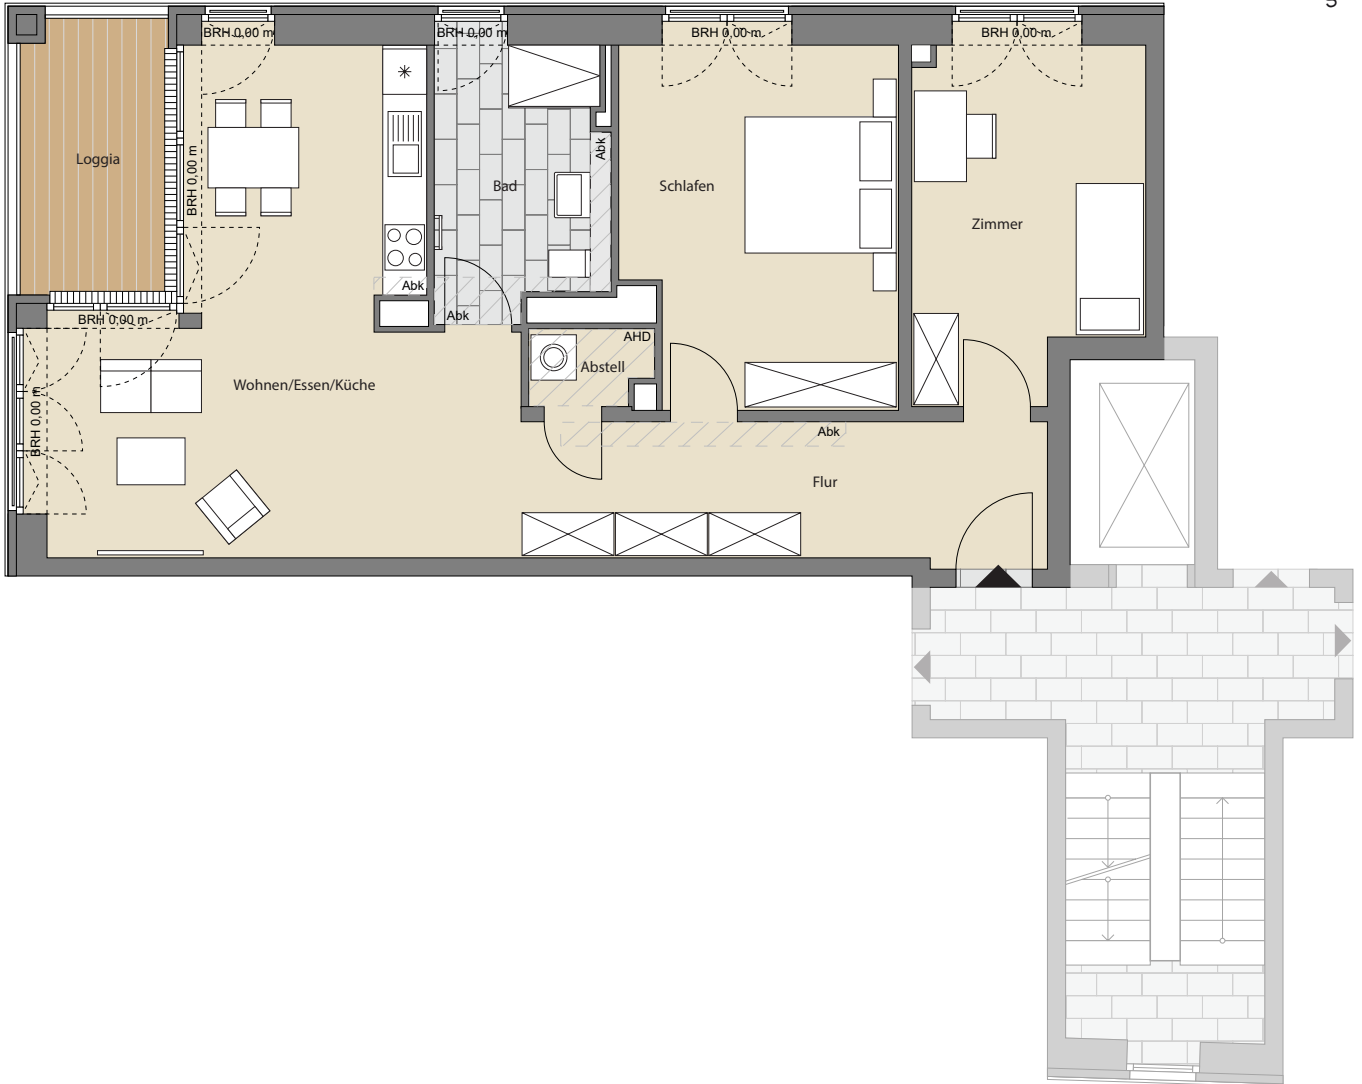

Stemmer 7, Wohnung 74
 5. OG | 3 Zimmer | ca. 89,1 m² Wohnfläche*

Legende:

- AHD = Abhangdecke
- Abk = Abkoffering
- BRH = Brüstungshöhe

*Änderungen in Planung, Ausführungsart und den vorgesehenen Baustoffen behält sich der Verkäufer vor, soweit sich diese technisch als zweckmäßig oder notwendig erweisen oder auf behördlichen Auflagen beruhen. Sie müssen für den Käufer zumutbar sein. Die Darstellung der Möblierung und Küchen ist beispielhaft und nicht im Lieferumfang enthalten. Die Lieferung der Bäder erfolgt gemäß Baubeschreibung. Die in der Zeichnung angegebenen Flächengrößen sind Zirkangaben. Balkone, Loggien, EG-Terrassen und Dachterrassen sind mit 50 % in der Wohnfläche enthalten. Die Gesamtwohnfläche entspricht der Wohnfläche gemäß der Wohnflächenverordnung (WoFIV). Die Maße können sich im Zuge der Ausführungsplanung ändern.

Stemmer 7, Wohnung 74
 5. OG | 3 Zimmer | ca. 89,1 m² Wohnfläche*

Geschoss	Whg. Nr.	Räume		Balkon/Loggia/Terrasse		Gesamt Fläche [m ²]
		Nr. Funktion	Fläche [m ²]	Nr. Funktion	Fläche [m ²]	
5.OG	74	74.1 Wohnen	ca. 31,9	74.7 Loggia	ca. 6,8	
		74.2 Schlafen	ca. 17,4			
		74.3 Zimmer	ca. 14,0			
		74.4 Flur	ca. 12,8			
		74.5 Bad	ca. 8,0			
		74.6 Abstellraum	ca. 1,6			
			ca. 85,7			
			0,5	ca. 6,8		
				ca. 3,4		
	74					89,1